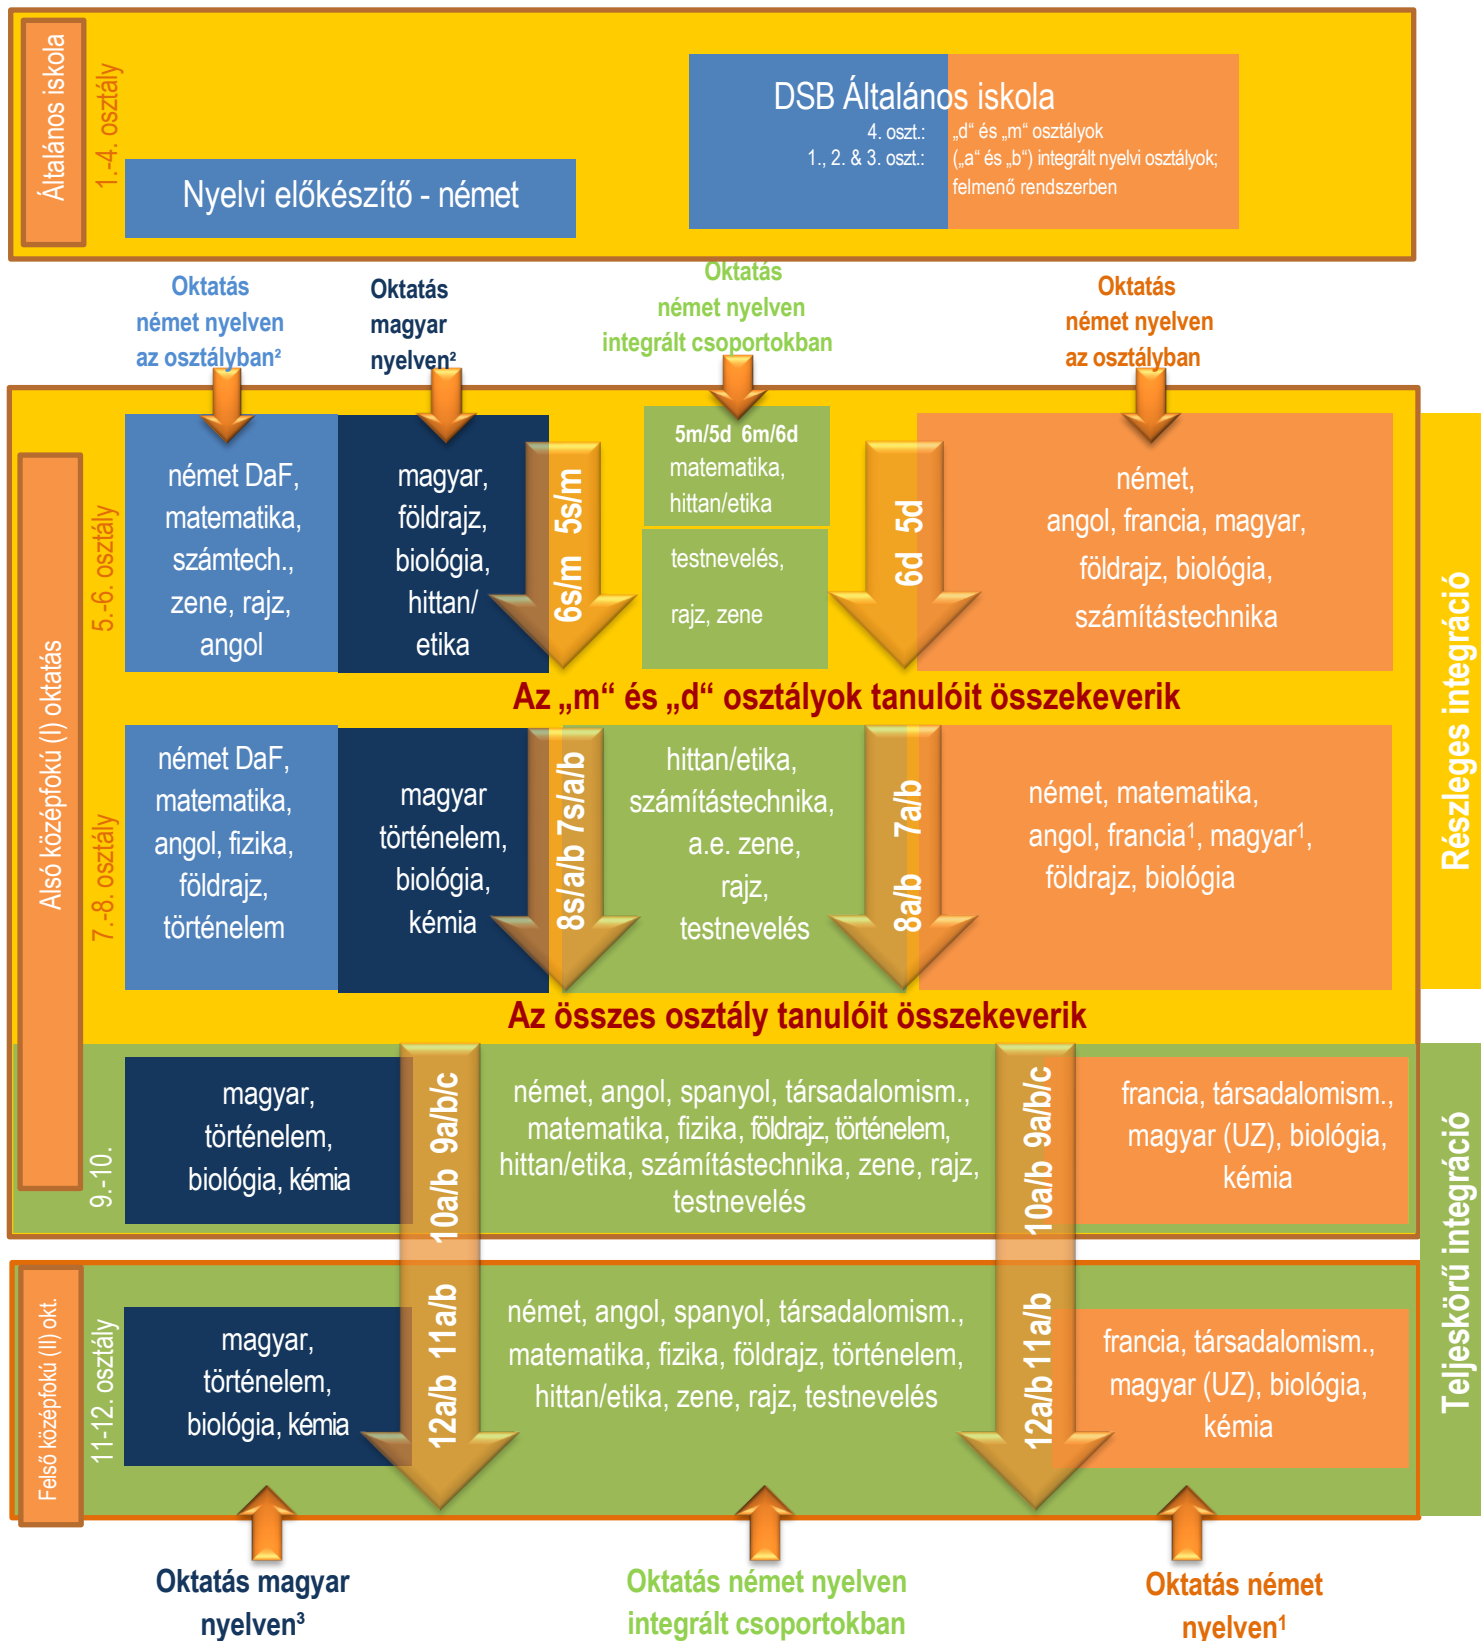

# Nyelvi integráció

## [2023/24-es tanév]

Magyar ág

Német ág

<sup>1</sup> német ág

<sup>2</sup> magyar ág

<sup>3</sup> a/b oszt. magyar ági tanulóknak