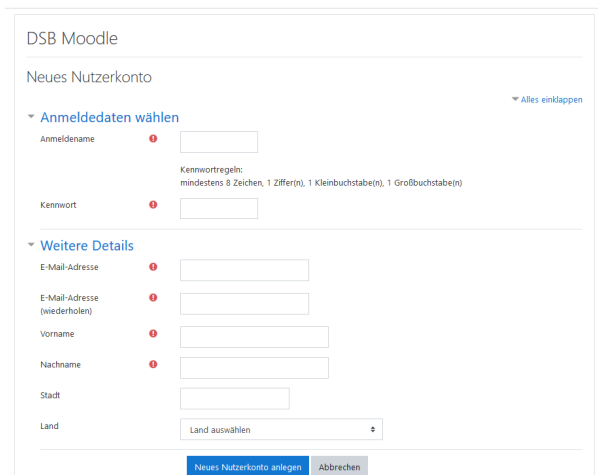

3. Formular ausfüllen und „Neues Konto anlegen“