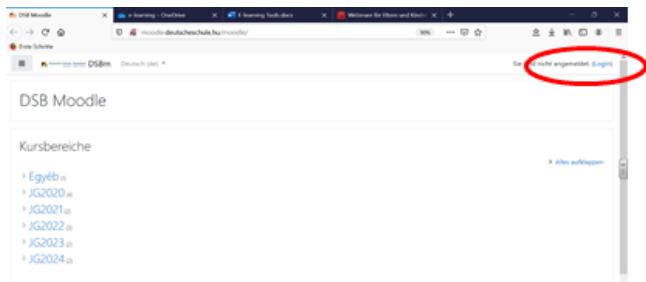

Sehr geehrte Eltern,
liebe Schülerinnen und Schüler,

uns ist es gelungen die Moodle-Plattform der Schule zu reaktivieren. Somit ist es uns möglich die
Wochenaufgaben über diese Plattform herauszugeben und auch wieder von den Schülern einzusammeln.

Aus diesem Grund bitte ich sie ihre Kinder zeitnah in vier einfachen Schritten unter folgender Adresse zu registrieren:

moodle.deutscheschule.hu/moodle

1. Seite aufrufen und „Login“ anklicken

2. „Neues Konto“ anlegen anklicken