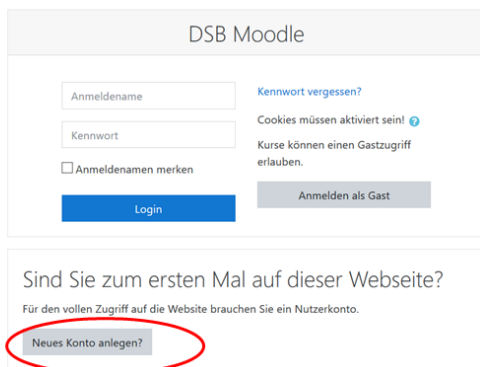

Sehr geehrte Eltern,
liebe Schülerinnen und Schüler,

uns ist es gelungen die Moodle-Plattform der Schule zu reaktivieren. Somit ist es uns möglich die
Wochenaufgaben über diese Plattform herauszugeben und auch wieder von den Schülern einzusammeln.

Aus diesem Grund bitte ich sie ihre Kinder zeitnah in vier einfachen Schritten unter folgender Adresse zu registrieren:

moodle.deutscheschule.hu/moodle

1. Seite aufrufen und „Login“ anklicken

2. „Neues Konto“ anlegen anklicken